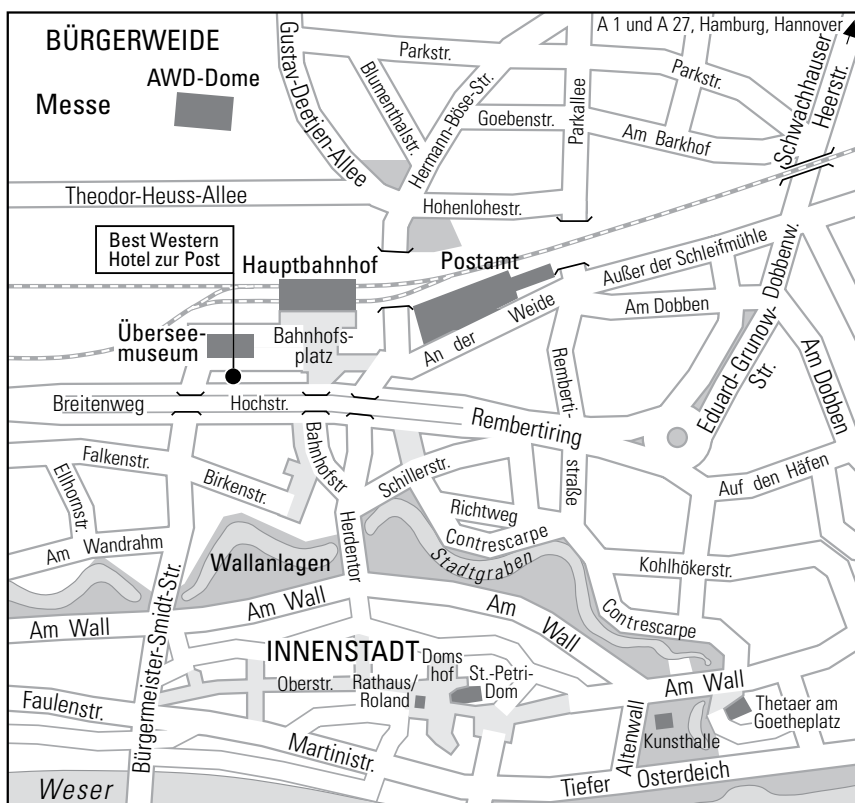

Wir wünschen Ihnen eine gute Anreise

Anreise mit dem Pkw

VON DER A27 Ausfahrt Vahr/Stadtmitte, Richtung Zentrum. 4,9 km bis zur Ampel Kurfürstenallee/Schwachhauser Heerstraße. Links abbiegen Richtung Stadtmitte. Unter der Eisenbahnüberführung hindurch. Links einordnen Richtung Oldenburg. Nun Richtung Hauptbahnhof fahren. Auf dem Breitenweg ganz rechts bleiben und bis zum CinemaxX (rechts) fahren. Am Kino rechts abbiegen und direkt auf das Hotel zufahren. Rechter Hand befindet sich die Garageneinfahrt unseres Hauses.

VON DER A1 Ausfahrt Hemelingen/Stadtmitte. Nach 3,8 km rechts Richtung Zentrum. Nach 350 m an der Ampel links abbiegen. Auf der Stremmannstraße Richtung Autobahn Oldenburg einordnen. Nun Richtung Hauptbahnhof fahren. Dem Straßenverlauf bis zum CinemaxX folgen. Am CinemaxX 2 x rechts abbiegen und direkt auf das Hotel zufahren. Rechter Hand befindet sich die Garageneinfahrt unseres Hauses. Gäste, die ein Navigationsgerät besitzen, geben bitte Hugo-Schauinsland-Platz oder Breitenweg 27 (CinemaxX) ein.

Anreise mit öffentlichen Verkehrsmitteln

Unser Hotel befindet sich direkt gegenüber des Bremer Hauptbahnhofs. Hier halten die ICs und ICs der Deutschen Bahn, sowie Regionalzüge und Busse des VBN Bremen/Niedersachsen. Das Hotel ist sowohl mit Bussen, als auch mit Straßenbahnen der BSAG hervorragend zu erreichen. Nahezu jede Linie kreuzt den Hauptbahnhof! Direkt vor dem Flughafen hält die Straßenbahn-Linie Nr. 6, die eine direkte Anbindung zum Hauptbahnhof hat (ca. 20 Minuten Fahrzeit).